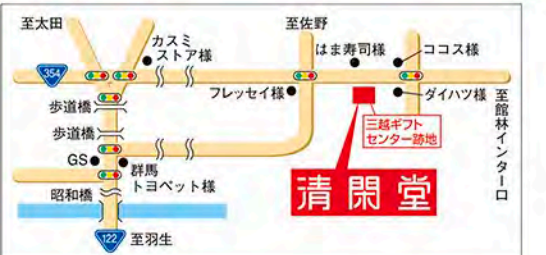

モダン位牌多数ご用意してます

清閑堂 館林店
群馬県館林市東美園町17-6
☎ 0120-850-315
清閑堂HP
<https://www.seikando.co.jp>

営業時間
午前 9時 ▶ 午後 6時
水曜定休 但し祝日の場合は営業致します

清閑堂 Online shop
楽天市場店

お線香など 楽天市場にて 大好評販売中! QRコードを読み取って下さい。

各種クレジットカードと電子マネーがご利用いただけます。