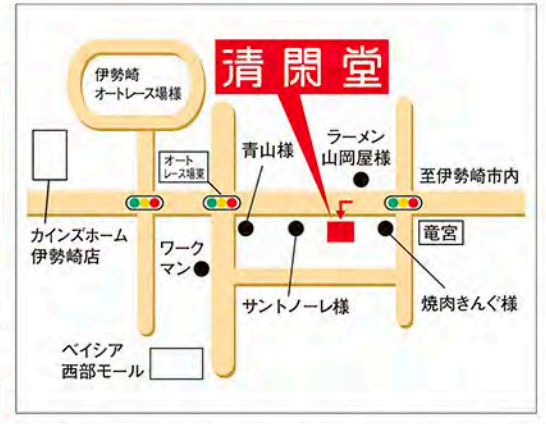

金畑霊園

伊勢崎市田中島町428-1付近

1区画 0.99m×0.99m~

永代使用料

10万円~

連取中央霊園

伊勢崎市連取町1585-1

1区画 0.99m×0.99m~

清閑堂 伊勢崎店

群馬県伊勢崎市宮子町3400-7
 ☎ 0120-557-648

清閑堂HP <https://www.seikando.co.jp>

営業時間 午前10時 ▶ 午後7時
 水曜定休 但し祝日の場合は営業致します

- 各種クレジットカードと電子マネーがお使いになれます。
- クレジットカード: UC, JCS, Nicos, JAGES, Coova, VISA, Mastercard, iD
 - 電子マネー: LINE Pay, PayPay
- スマホで簡単! QRコード決済!