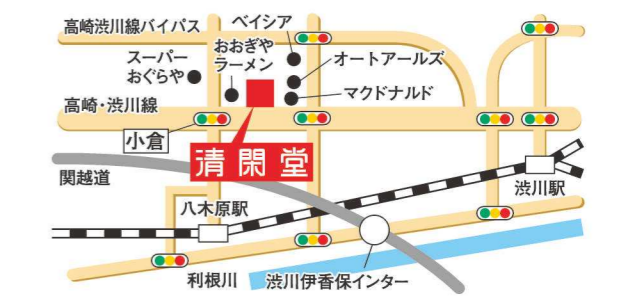

新区画 分譲開始!
高崎市 箕郷町 **芝桜の里霊園**
高崎市・前橋市・渋川市で墓地をお探しの方

- ① 宗教不問 檀家になる必要なし
- ② 寄付金なし
- ③ 自然豊かで閑静な立地
- ④ 自由設計 安心価格の墓石
- ⑤ 永代供養墓完備
- ⑥ お墓参りに安心 バリアフリー設計

好評につき新区画 分譲第二弾!

芝桜の里霊園
永代使用料 及び 年間管理料

新区画	間口×奥行	永代使用料	年間管理費	間口×奥行	永代使用料	年間管理費	
G区画	1.3×1.0m 東向き 西向き	180,000円	4,000円	B~F区画	1.8×2.0m 東向き	500,000円	5,000円
I区画	1.3×1.0m 東向き 西向き	180,000円	4,000円		1.8×2.0m 西向き	400,000円	5,000円

墓石もお求めやすい安心価格

石塔・外柵・納骨箱
塔婆立
工事代・彫刻代
を含めた金額
※必要なものは全て揃っています。

一流メーカーの
高品質の石を使用
安心の10年保証

G-I 区画
1.3m
1.3m×1.0m **88** (税込) 万円

B-F 区画
3.6m
1.8m×2.0m **132** (税込) 万円

B-F 区画
3.6m
1.8m×2.0m **198** (税込) 万円

洋型 安心価格 現品限り

展示中 ●バルサ
石塔 桜桃石
外柵 桜桃石

展示品 特価 **85** (税抜) 万円
税込 **935,000** 円
間口1.5m×奥行1.5m

洋型 安心価格 現品限り

展示中 ●響 ichikuni
石塔 真壁小目
外柵 SG-II

展示品 特価 **100** (税抜) 万円
税込 **1,100,000** 円
間口1.5m×奥行1.5m

洋型 安心価格 現品限り

展示中 ●アトリウム
石塔 ラステンバーグ
外柵 桃華石

展示品 特価 **110** (税抜) 万円
税込 **1,210,000** 円
間口1.8m×奥行1.8m

洋型 安心価格 現品限り

展示中 ●フォレスト
石塔 インド黒KT
外柵 アーバングレー

展示品 特価 **110** (税抜) 万円
税込 **1,210,000** 円
間口1.8m×奥行1.8m

洋型 安心価格

●オリオンIV
石塔 新福墨石
外柵 桃華石

110 (税抜) 万円
税込 **1,210,000** 円
間口1.8m×奥行1.8m

洋型 安心価格

●芝桜の里
タイプE-1
石塔 白御影 (中国産)
外柵 白御影 (中国産)

82 (税抜) 万円
税込 **902,000** 円
間口1.3m×奥行1.0m

洋型 芝桜霊園仕様

●芝桜の里
タイプA-1
石塔 ラステンバーグ (アフリカ産)
外柵 白御影 (中国産)

160 (税抜) 万円
税込 **1,760,000** 円
間口1.8m×奥行2.0m

洋型 芝桜霊園仕様

●芝桜の里
タイプB-1
石塔 アーバングレー (インド産)
外柵 白御影 (中国産)

120 (税抜) 万円
税込 **1,320,000** 円
間口1.8m×奥行2.0m

和型 芝桜の里

●芝桜の里
タイプD-1
石塔 黒御影 (インド産)
外柵 福墨石 (中国産グレー系)

254 (税抜) 万円
税込 **2,794,000** 円
間口1.8m×奥行2.0m

渋川店

群馬県北群馬郡吉岡町小倉419-1

☎ 0120-851-401
清閑堂HP <https://www.seikando.co.jp>

営業時間 午前9時 ▶ 午後6時 水曜定休
但し祝日の場合は営業致します

各種クレジットカードと電子マネーがお使いになれます。

クレジットカード: UC, JCB, Nicos, JACCS, Visa, Mastercard, iD
電子マネー: Suica, nanaco

LINE Pay, PayPay 使えます! スマホで簡単! QRコード決済!

せい かん どう
清閑堂 Online shop

楽天市場店
お線香など楽天市場店にて
ご好評販売中!
QRコードを読み取ってください。

ご紹介、ご案内は無料です。墓地造成のご相談承ります。●チラシ掲載の表示価格は本体価格及び消費税込みの価格です。●コンピューター画像印刷の為、実物とは色合いが多少異なる場合があります。●万一品切れの際はご容赦ください。●250104