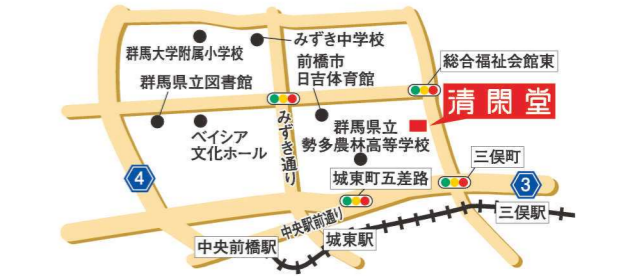

前橋店

群馬県前橋市日吉町2-33-40

☎ 0120-117-232

清閑堂HP <https://www.seikando.co.jp>

営業時間 午前10時 ▶ 午後7時 **水曜定休**
但し祝日の場合は営業致します

各種クレジットカードと電子マネーがお使いになれます。

LINE Pay PayPay 使えます! スマホで簡単! QRコード決済!

清閑堂 Online shop